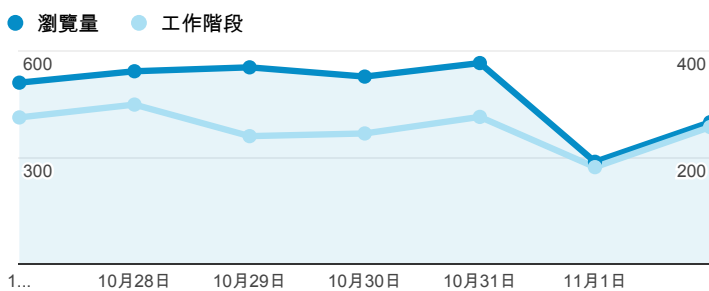

報表02_流量

2014年10月27日 - 2014年11月2日

所有工作階段
100.00%

+ 新增區隔

瀏覽量和平均網頁停留時間

瀏覽量和造訪

瀏覽量和不重複瀏覽量

造訪和新造訪率 (依 服務供應商 分組)