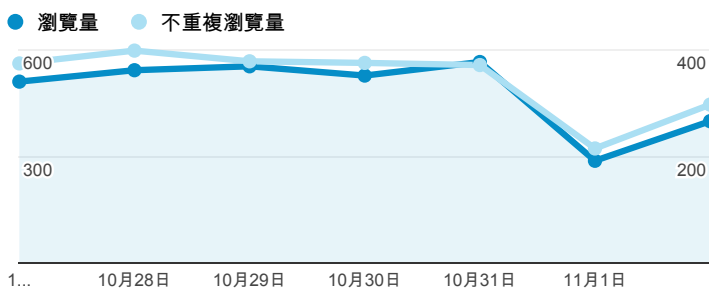

報表02_流量

2014年10月27日 - 2014年11月2日

所有工作階段
100.00%

+ 新增區隔

瀏覽量和平均網頁停留時間

瀏覽量和造訪

瀏覽量和不重複瀏覽量

造訪和新造訪率 (依 服務供應商 分組)