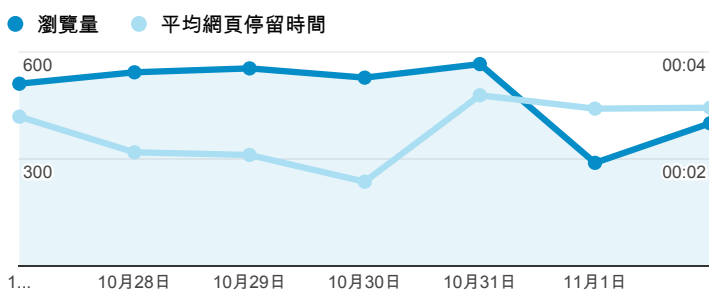

報表02_流量

2014年10月27日 - 2014年11月2日

所有工作階段
100.00%

+ 新增區隔

瀏覽量和平均網頁停留時間

瀏覽量和造訪

瀏覽量和不重複瀏覽量

造訪和新造訪率 (依 服務供應商 分組)